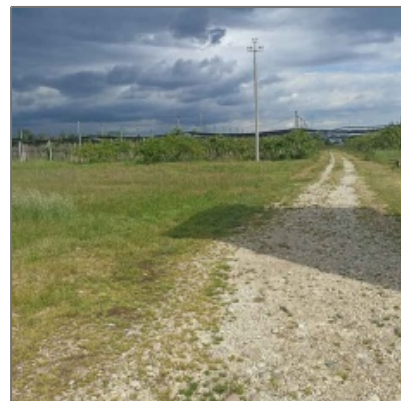

Verona: Lotto anche divisibile in due lotti di terreno seminativo fron

0 Sqft - via Gardesane, Verona, Verona, Italia

Dettagli [di base](#)

Tipo di Proprietà: **Terreno**

Categoria: **Terreni Agricoli**

Codice Annuncio: **1118**