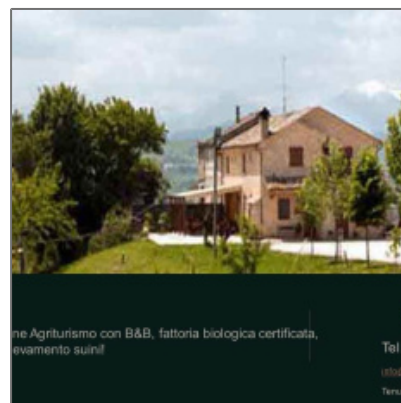

Fattoria Biologica e Salumificio Certificato CEE - Un Paradiso Sosteni

1,500 m² - Petritoli, Ascoli Piceno, Italia

Dettagli di base

Tipo di Proprietà: **Tenuta Agricola**

Categoria: **Agriturismo**

Codice Annuncio: **1133**