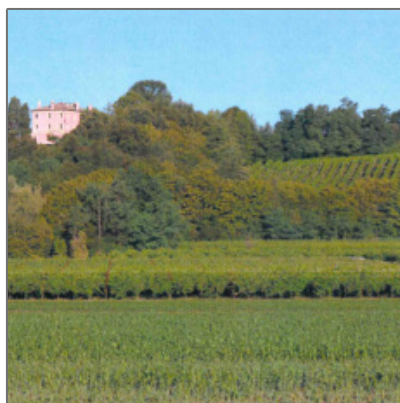

Tenuta Agricola nelle Colline Asolane con Villa e vigneti

1,100 m² - Fonte di Onè Asolo, Treviso, Italia

Dettagli [di base](#)

Tipo di Proprietà: **Tenuta Agricola**

Categoria: **Tenute Agricole
Vinicole**